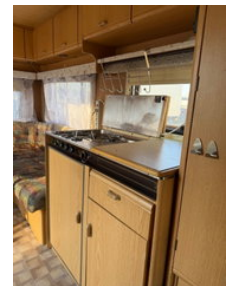

Knaus SUDWIND

Allgemeine Merkmale

| | |
|-------------------------|--------------------------------|
| Marke | Knaus |
| Unterkategorie | Anderer industrielle Anhänger |
| Kennzeichen | 36-WKP-8 |
| Baujahr | 1992 |
| Datum der Erstzulassung | 30-06-1992 |
| Farbe | Witz |
| Zustand | Gebraucht |
| Allgemeiner Zustand | generalCondition.below_average |